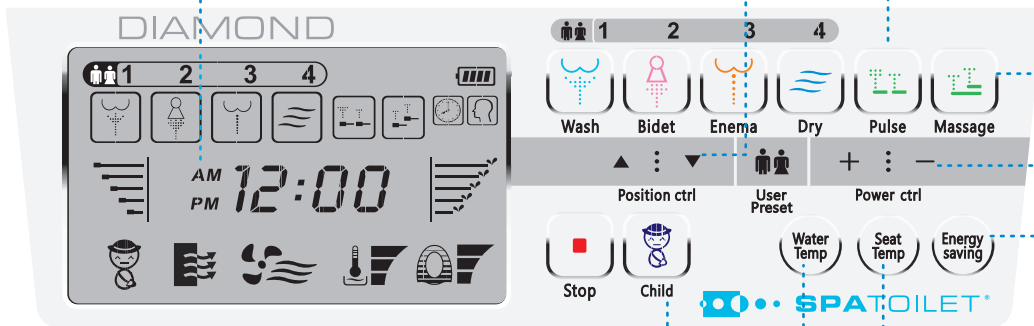

Druk op "Massage" voor een heen en weer bewegende waterstraal in de functies Wash en Bidet. De spuitmond beweegt herhaaldelijk naar achteren en naar voren voor een massage-effect. De massagefunctie werkt niet voor de functie Enema Wash.

Position control

De positie van de spuitmond kan worden gewijzigd door op ▲/▼ te drukken in de functies Wash, Bidet en Enema Wash.

Massage control

De massagebreedte kan worden ingesteld door te drukken op "Child" in de massagemodus. Er kan tussen 5 massagebreedtes worden gekozen.

Power Control

De waterdruk kan worden aangepast door te drukken op +/- in de functies Wash, Bidet en Enema Wash. Ook kan de temperatuur van de droger worden aangepast door te drukken op +/-.

User preset

Voor 4 gebruikers kunnen de gewenste instellingen worden opgeslagen. Zie de handleiding voor meer informatie.

Child

Veilige kindermodus. De spuitmond beweegt zich naar voren, en de waterdruk wordt verlaagd. De functie Enema Wash is niet beschikbaar in de kindermodus. De kindermodus wordt na 15 minuten automatisch uitgeschakeld.