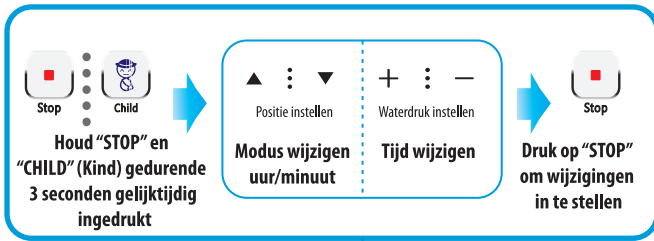

Time setting

De tijd kan door de gebruikers worden ingesteld.

Pulse

Druk op "Pulse" om pulserend te wassen in de functies Wash, Bidet en Enema Wash. De waterdruk varieert ritmisch van sterk naar zwak.

Massage

Druk op "Massage" voor een heen en weer bewegende waterstraal in de functies Wash en Bidet. De spuitmond beweegt herhaaldelijk naar achteren en naar voren voor een massage-effect. De massagefunctie werkt niet voor de functie Enema Wash.